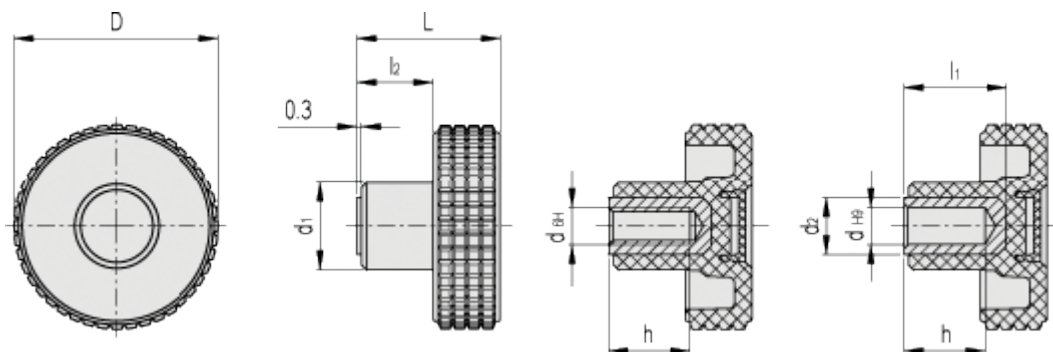

Varenummer: 23020344264

Beskrivelse: E+G Fingregreb MBT.50-B-M10-C4, gul dækkappe

## Mål

D = 50

l2 = 16

d1 = 20

d2 = -

dH6 = M10

dH9 = -

h = 18